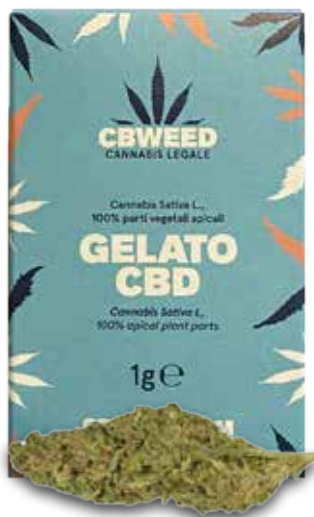

Valori	CBD < 20%	THC < 0,5%
Prezzi	1gr - 10euro	3gr - 24euro

Valori	CBD < 20%	THC < 0,5%
Prezzi	1gr - 10euro	3gr - 24euro

CBD PLUS ITALIA LEMON TREE

Cime compatte dalle dimensioni grandi, dal colore verde chiaro con sfumature gialle e ricca di resina che la rendono luminosa. Il profumo agrumato è amalgamato da note pepose con un aroma strutturato dove si fondono limone aspro e pino. Si distingue per un effetto rilassante ed è ottima per ridurre eventuali tensioni muscolari.

CBD PLUS ITALIA NIRVANA

Il suo principale punto di forza è il bouquet aromatico molto strutturato con il fiore che sprigiona un inimitabile mix di profumi agrumati. I fiori, molto compatti, si distinguono per il colore verde chiaro e sono tempestati da pistilli color arancio.

Valori	CBD < 20%	THC < 0,5%
Prezzi	3gr - 16euro	5gr - 25euro

Valori	CBD < 20%	THC < 0,5%
Prezzi	2gr - 15euro	5gr - 30euro

CBWEED GELATO CBD

La Gelato CBD Indoor di CBWEED è una straordinaria varietà di canapa legale italiana con un alto contenuto di CBD. Questa meraviglia della cannabis light offre un profilo aromatico unico con un effetto bilanciato. Lasciatevi conquistare dal suo delizioso aroma.