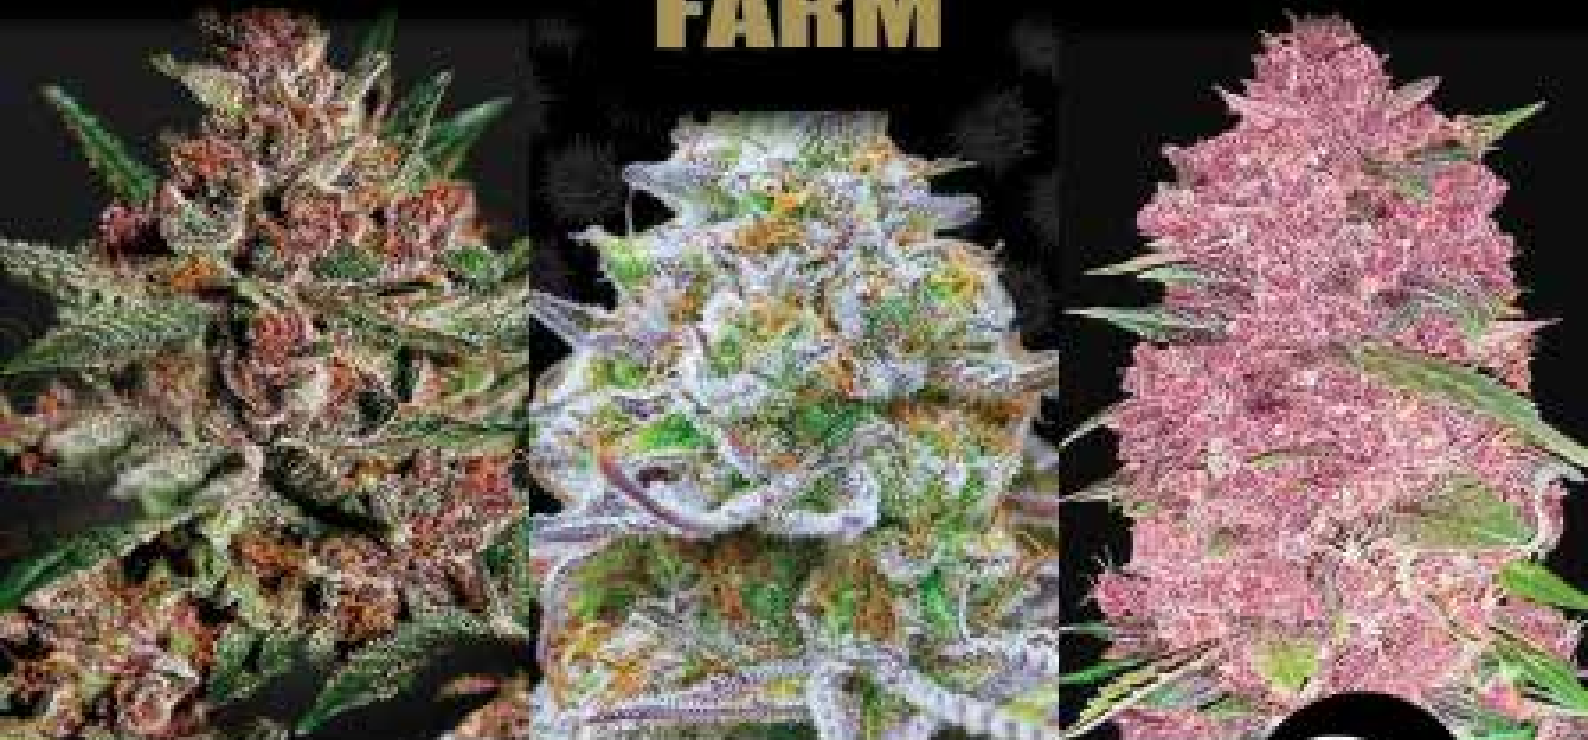

Valori	CBD < 20%	THC < 0,5%
Prezzi	2gr - 12euro	

Valori	CBD < 20%	THC < 0,5%
Prezzi	2gr - 12euro	

SEMI DA COLLEZIONE

Green House
SINCE 1988
Seed Co.®

42
Fast Buds

SEMI DA COLLEZIONE - A PARTIRE DA

9 €

OLI DI CBD